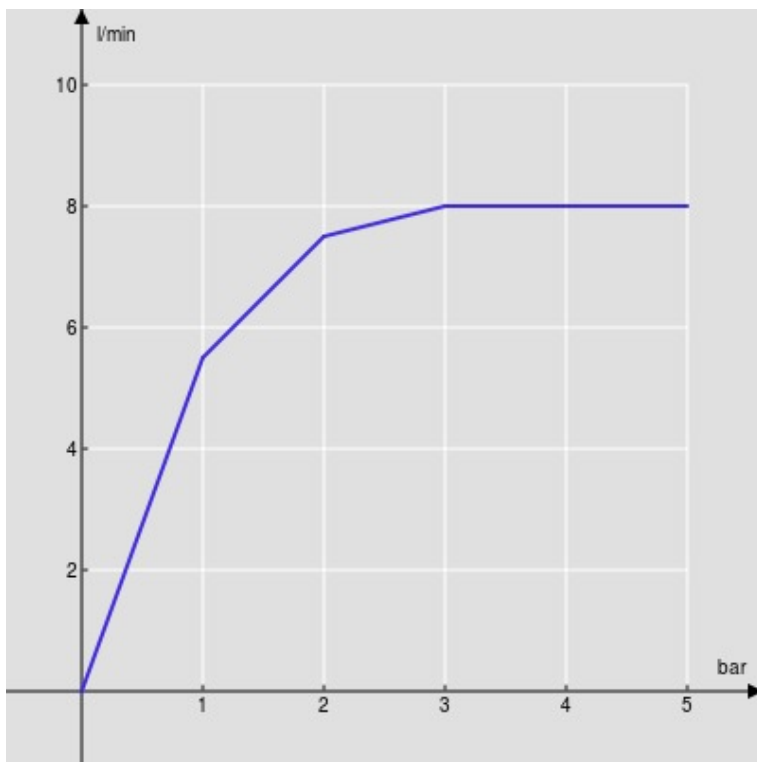

SPECIFICHE

Monocomando  
Polar white  
Bocca girevole 360°  
Aeratore anticalcare M 16 x 1  
Flessibili inox ø 3/8"  
Limitatore di portata con freno al 50%  
Imballo: 56,5 x 29 x 7,1 cm / 0,011633 m<sup>3</sup> / 2,27 kg

CERTIFICAZIONI

DIAGRAMMA DI PORTATA: ACQUA CALDA/FREDDA

— Aeratore

DIAGRAMMA DI PORTATA: ACQUA MISCELATA

— Aeratore