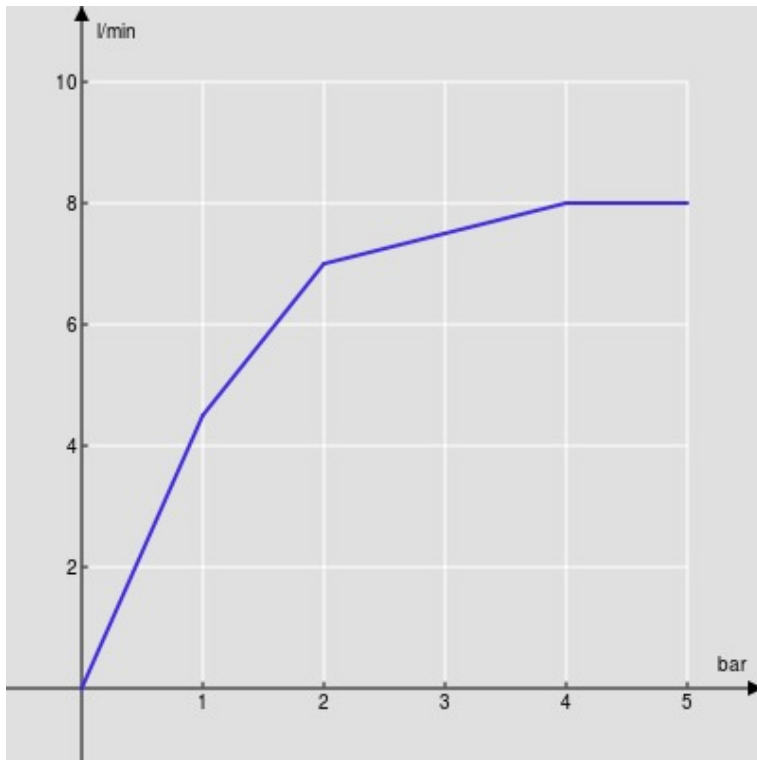

SPECIFICHE

Monocomando  
Polar white  
Bocca girevole 360°  
Aeratore anticalcare M 16 x 1  
Flessibili inox ø 3/8"  
Limitatore di portata con freno al 50%  
Imballo: 56,5 x 29 x 7,1 cm / 0,011633 m<sup>3</sup> / 2,27 kg

CERTIFICAZIONI

DIAGRAMMA DI PORTATA: ACQUA CALDA/FREDDA

— Aeratore

DIAGRAMMA DI PORTATA: ACQUA MISCELATA

— Aeratore