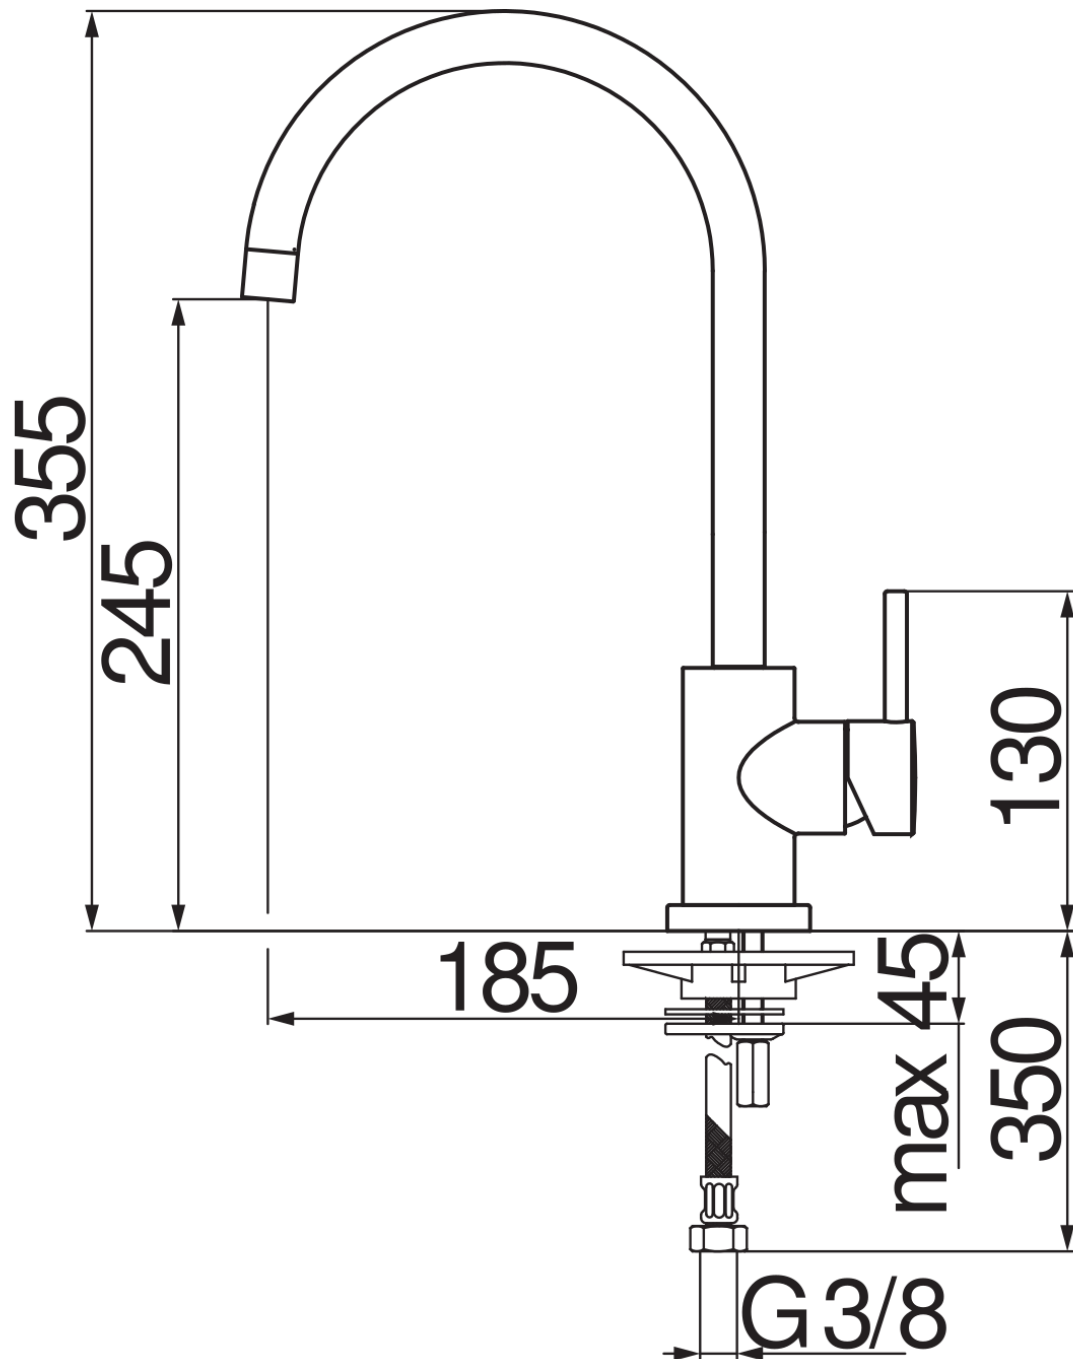

SPECIFICHE

Monocomando  
Polar white  
Bocca girevole 360°  
Aeratore anticalcare M 16 x 1  
Flessibili inox ø 3/8"  
Limitatore di portata con freno al 50%  
Imballo: 56,5 x 29 x 7,1 cm / 0,011633 m<sup>3</sup> / 2,27 kg

CERTIFICAZIONI

DIAGRAMMA DI PORTATA: ACQUA CALDA/FREDDA

— Aeratore

DIAGRAMMA DI PORTATA: ACQUA MISCELATA

— Aeratore